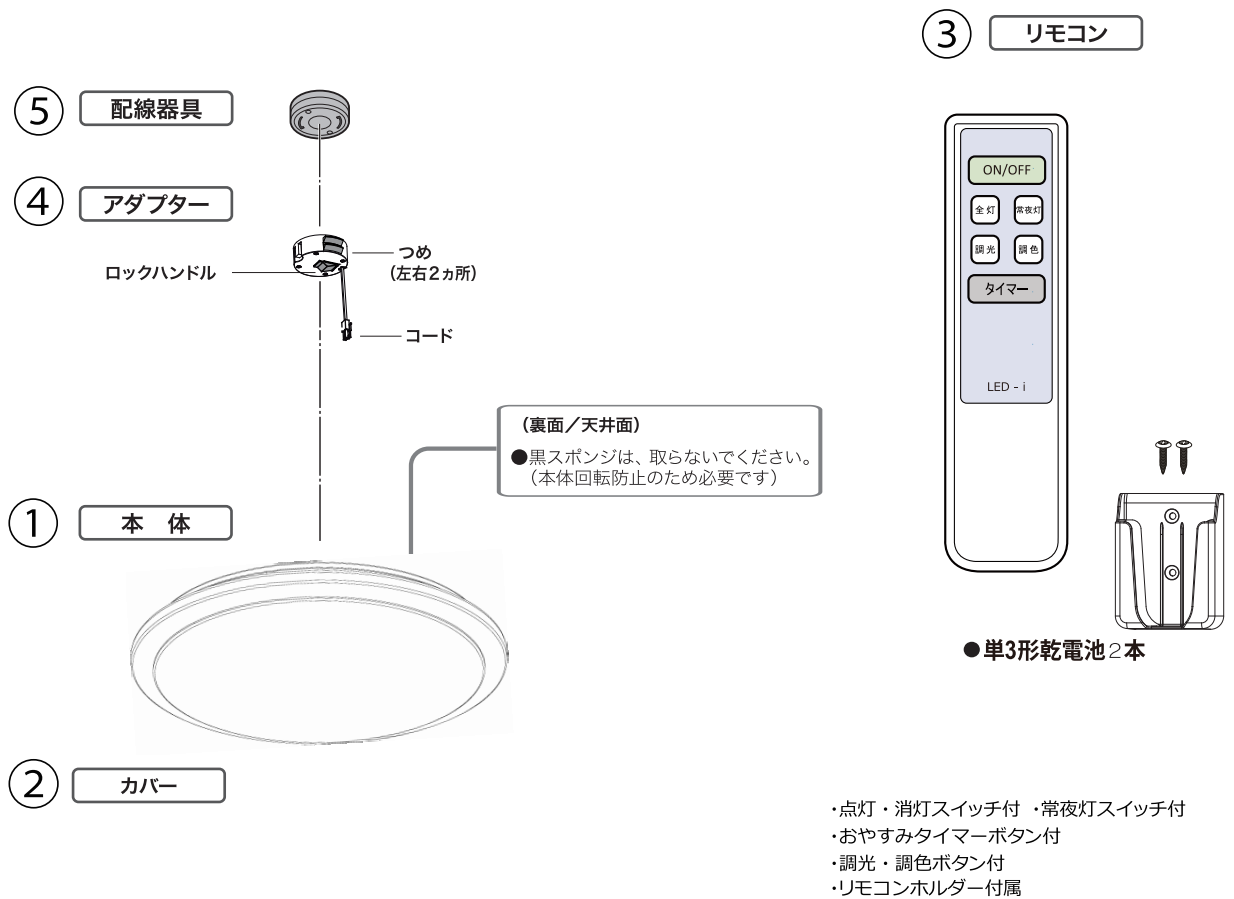

納入仕様書

LEDシーリングライト 調光調色

(イラストはすべてイメージです)

安全に関するご注意

- 器具を改造したり、部品交換しないでください。(器具落下・感電・火災の原因)
- 調光器による調光使用はできません。(破損や発煙に原因)
- 可燃物で覆ったり、被せたり、近づかせないでください。(火災の原因)
- 異常を感じたら速やかに電源を切ってください。
- 交流100Vで使用してください。(火災・感電の原因)
- 取り付け、取り外しや清掃の時は必ず電源を切ってください。(感電の原因)
- 下記のような天井や壁面には絶対に取り付けしないでください。(落下の原因)

器具の取り付けには
配線器具を中心に約
1m×1mの平面
部が必要です。

- ✗ ケースウェイに取り付けている
- ✗ 端子 電源端子露出
- ✗ シーリングハンガー付
- ✗ 破損、またはグラつくもの
- ✗ 埋込ローゼットの出しりが10mm未満 14mm以上
- ✗ 角型・丸型凹掛シーリングの出しりが20mm未満 24mm以上

【ご使用上の注意】

- 安全上、LED光源を直視しないでください。(目の痛みの原因)
- 点灯中、及び消灯直後は、器具にならないでください。(やけどの原因)
- 破損器具は使用しないでください。(落下の原因)
- 温度の高い場所で使用しないでください。(火災の原因)
- 温度の高くなるものを真下に置かないでください。(火災・落下・器具故障の原因)
- 薬品は使用しないでください。(器具やカバーの変形、火災の原因)
- 室外や湿度の多い場所で使用しないでください。(湿度の侵入による絶縁不良、感電の原因)
- 器具を水洗いしないでください。(火災・感電の原因)
- 器具には寿命があります。設置して8~10年経つと、外観に異常はなくても劣化は進行します。
- 光のバラツキ、光ムラがあります。
- 光源の交換はできません。
- 充電電池をリモコンに使用しないでください。
- ラジオやテレビなどの音響および映像機器の近くで点灯しますと、雑音が入ることがありますのでご注意ください。
- (雑音が入る時はランプから1m以上離してご使用ください。)
- 赤外線リモコンを使用した機器(テレビやエアコンなど)の近くで点灯しますと、リモコンが作動しにくくなります。
- この器具はリモコンで消灯しても、約0.5Wの電力を消費しています。
- 節電の為に、長時間使用しない場合は、壁スイッチを切ってください。

No.	部品名	材質	数量	備考	品名	品番	品番	定格電圧	消費電力	器具重量	特記事項
5	配線器具		1	部品型番: KK-F6V35	LEDシーリングライト	KK-F6/KK-F8/KK-F10 V3		AC100V/[50/60Hz]	(全灯) 32W・38W・43W	約2.0kg	・演色性 ≥80 ・設計寿命 約40000時間 ・待機電力 0.5W ・色温度 2700K-6500K ・器具光束 3200lm・3800lm・4300lm ・用途 室内用照明 初回作成日: 2018年8月18日
4	アダプタ	-	1	部品型番: KK-F6V34		KK-F6S/KK-F8S/KK-F10S					
3	リモコン	-	1	部品型番: KK-F6V33							
	リモコンホルダー	白	1	部品型番: KK-F6V33H							
2	カバー	ABS樹脂 白	1	部品型番: KK-F6V32							
1	本体	鋼板 白色塗装	1	部品型番: KK-F6V31	作成	検図	承認				久々株式会社 KYUKYU CO.,LTD
						森田	清水				

第三角法(単位:mm)