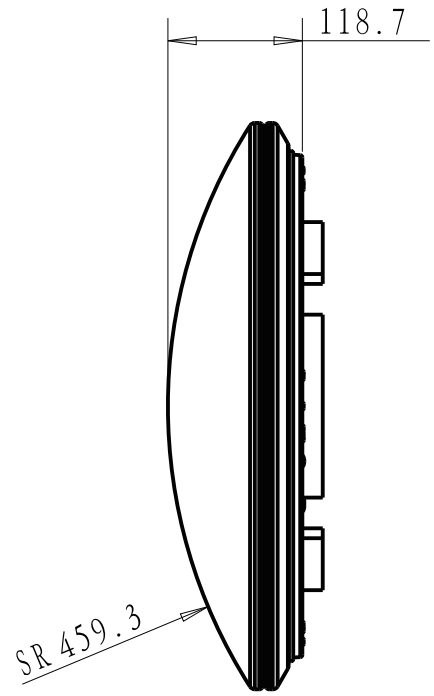

7					品名	LEDシーリングライト		
6					品番	KK-CS5032B01 KK-CS5038B01 KK-CS5043B01		
5								
4								
3								
2								
1					作成	検図	承認	初回作成日 2016年9月18日 久々株式会社 KYUKYU CO.,LTD
No.	部品名	材質	数量	備考		森田	清水