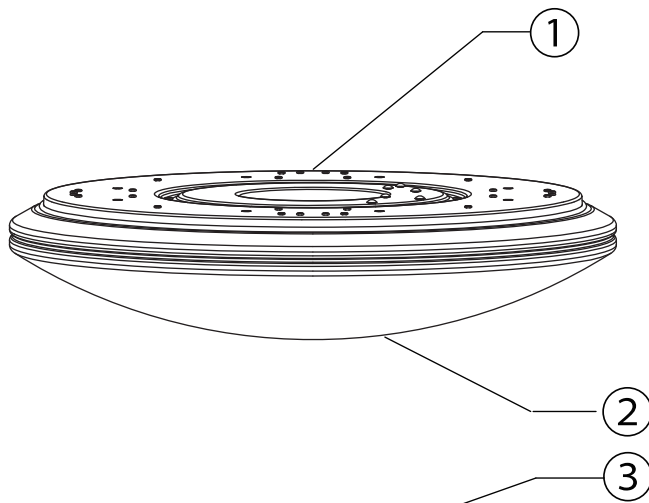

納入仕様書

LEDシーリングライト 調光

リモコン本体

リモコンホルダー

- ・点灯・消灯スイッチ付
- ・常夜灯スイッチ付
- ・おやすみタイマーボタン付
- ・調光ボタン付
- ・確認用単四電池×2本付
- ・リモコンホルダ、取付ビス2本付属

安全に関するご注意

- ・器具を改造したり、部品交換しないでください。(器具落下・感電・火災の原因)
- ・調光器による調光使用はできません。(破損や発煙に原因)
- ・可燃物で覆ったり、被せたり、近づかせないでください。(火災の原因)
- ・異常を感じたら速やかに電源を切ってください。
- ・交流100Vで使用してください。(火災・感電の原因)
- ・取り付け、取り外しや清掃の時は必ず電源を切ってください。(感電の原因)
- ・下記のような天井や壁面には絶対に取り付けしないでください。(落下の原因)