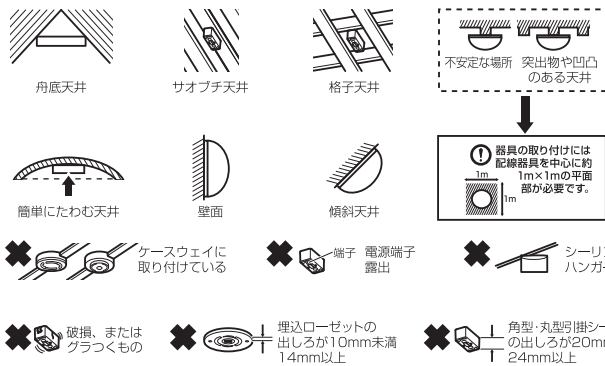

納入仕様書

LEDシーリングライト 調光

リモコン本体

リモコンホルダー

- ・点灯・消灯スイッチ付
- ・常夜灯スイッチ付
- ・おやすみタイマーボタン付
- ・調光ボタン付
- ・確認用単四電池×2本付
- ・リモコンホルダ、取付ビス2本付属

安全に関するご注意

- ・器具を改造したり、部品交換しないでください。(器具落下・感電・火災の原因)
- ・調光器による調光使用はできません。(破損や発煙に原因)
- ・可燃物で覆ったり、被せたり、近づかせないでください。(火災の原因)
- ・異常を感じたら速やかに電源を切ってください。
- ・交流100Vで使用してください。(火災・感電の原因)
- ・取り付け、取り外しや清掃の時は必ず電源を切ってください。(感電の原因)
- ・下記のような天井や壁面には絶対に取り付けしないでください。(落下の原因)