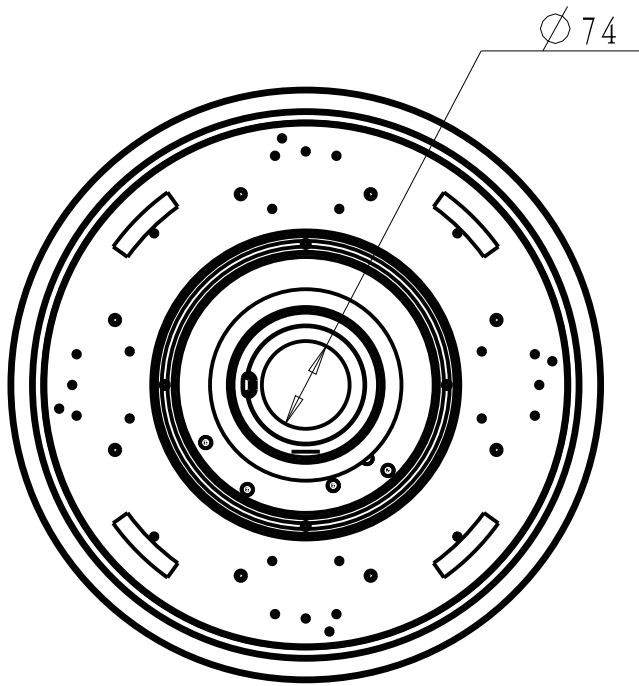

7					品名	LEDシーリングライト		
6					品番	KK-CS5032B01 KK-CS5038B01 KK-CS5043B01		
5								
4								
3								
2								
1					作成	検図	承認	初回作成日 2016年9月18日 久々株式会社 KYUKYU CO.,LTD
No.	部品名	材質	数量	備考		森田	清水