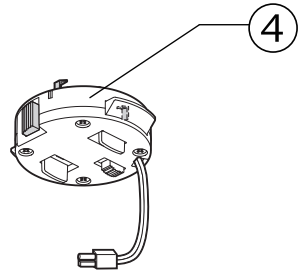

納入仕様書

LEDシーリングライト 調光

リモコン本体

リモコンホルダー

- ・点灯・消灯スイッチ付
- ・常夜灯スイッチ付
- ・おやすみタイマーボタン付
- ・調光ボタン付
- ・確認用単四電池×2本付
- ・リモコンホルダ、取付ビス2本付属

安全に関するご注意

- ・器具を改造したり、部品交換しないでください。(器具落下・感電・火災の原因)
- ・調光器による調光使用はできません。(破損や発煙に原因)
- ・可燃物で覆ったり、被せたり、近づかせないでください。(火災の原因)
- ・異常を感じたら速やかに電源を切ってください。
- ・交流100Vで使用してください。(火災・感電の原因)
- ・取り付け、取り外しや清掃の時は必ず電源を切ってください。(感電の原因)
- ・下記のような天井や壁面には絶対に取り付けしないでください。(落下の原因)